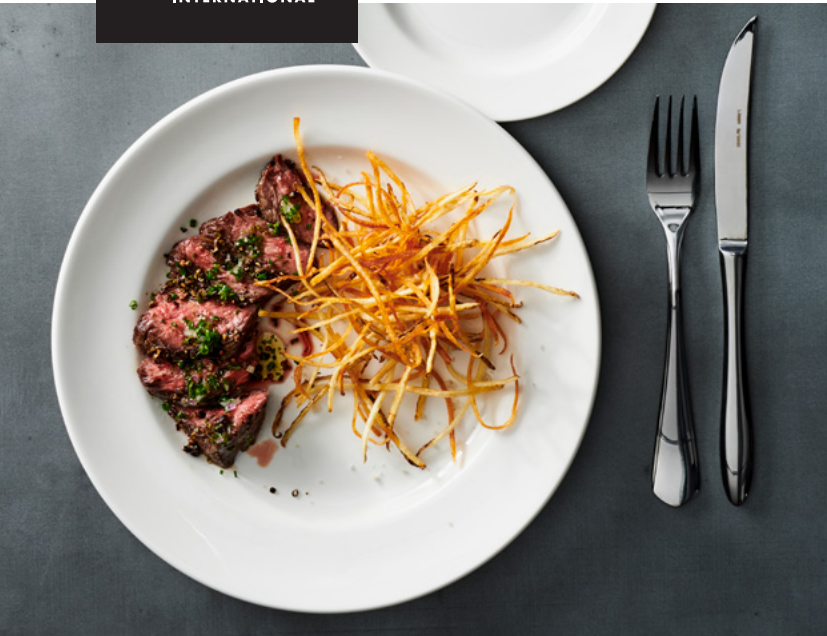

BANQUETING

CONCEPTS

BANQUETING CONCEPTS

RENE OZORIO <i>aura</i>	3
RENE OZORIO <i>sonata</i>	4
RENE OZORIO <i>concerto</i>	5
RENE OZORIO <i>virtuoso</i>	6
STEELITE DISTINCTION <i>monaco vogue</i>	7
STEELITE DISTINCTION <i>willow</i>	8-9
STEELITE DISTINCTION <i>spyro</i>	10
ROYAL PORCELAIN <i>bone china</i>	11
ROYAL PORCELAIN <i>maxadura</i>	12
ROYAL PORCELAIN <i>porcelain</i>	13
FOLIO BONE CHINA <i>kord & ruche</i>	14
FOLIO BONE CHINA <i>virtue</i>	15
FOLIO PORCELAIN <i>serenity</i>	16
FOLIO <i>alpha-ceram</i>	17
FOLIO ALPHA-CERAM <i>lido</i>	18
ANFORA <i>denali</i>	19
STAINLESS STEEL <i>plate covers</i>	20
MODERN TWIST <i>placemats & runners</i>	21

BANQUETING CONCEPTS PORCELAIN

BANQUETING CONCEPTS PORCELAIN

modern-twist

MODERN TWIST *placemats, table runners & trivets*

BANQUETING CONCEPTS BONE CHINA

steelite.com

Steelite International America

154 Keystone Drive
New Castle, Pennsylvania 16105